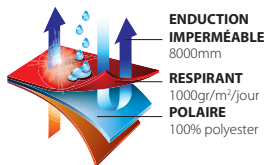

SOL'S RALLYE

SOFTSHELL SANS MANCHES

QUALITÉ : SOFTSHELL 340

94% polyester 6% élasthane
Enduction 8000 mm imperméable et respirant
1000gr/m²/jour

STYLE MEN : SPORT

2 poches latérales et 1 poche poitrine zippées
Cordon de serrage réglable à la taille

SOL'S RALLYE MEN 46601

SOFTSHELL HOMME SANS MANCHES

VERSION FEMME : RALLYE WOMEN - 46801

TAILLES		S	M	L	XL	XXL	3XL
A/B		66/56	68/59	70/62	72/65	74/68	76/71

COUSURE		Poids carton : 5,7 kg
1	10	Taille carton : 61 x 31 x 18 cm

WATERPROOF
BREATHABLE

WINDPROOF